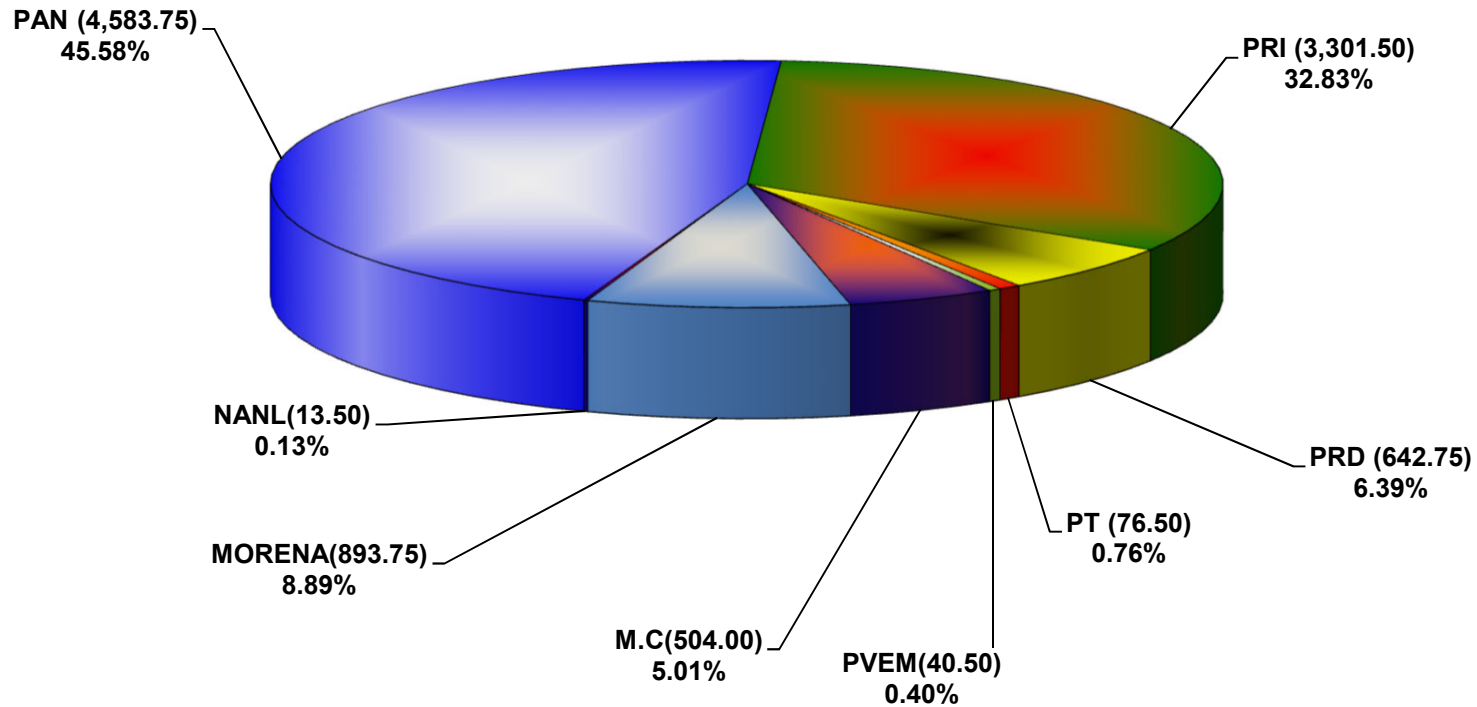

**COMISIÓN ESTATAL ELECTORAL DE NUEVO LEÓN
PORCENTAJE Y ESPACIO TOTAL DEDICADO A CADA PARTIDO POLÍTICO EN PRENSA (CM2)
ACUMULADO DE PRENSA OCTUBRE DE 2019**

COMISIÓN ESTATAL ELECTORAL DE NUEVO LEÓN
PORCENTAJE Y NÚMERO TOTAL DE NOTAS DEDICADAS A CADA PARTIDO POLÍTICO EN
PRENSA
ACUMULADO DE PRENSA OCTUBRE DE 2019

**COMISIÓN ESTATAL ELECTORAL DE NUEVO LEÓN
TOTAL DE NOTAS DEDICADAS A CADA PARTIDO POLÍTICO POR GRUPO EDITORIAL
ACUMULADO DE PRENSA OCTUBRE DE 2019**