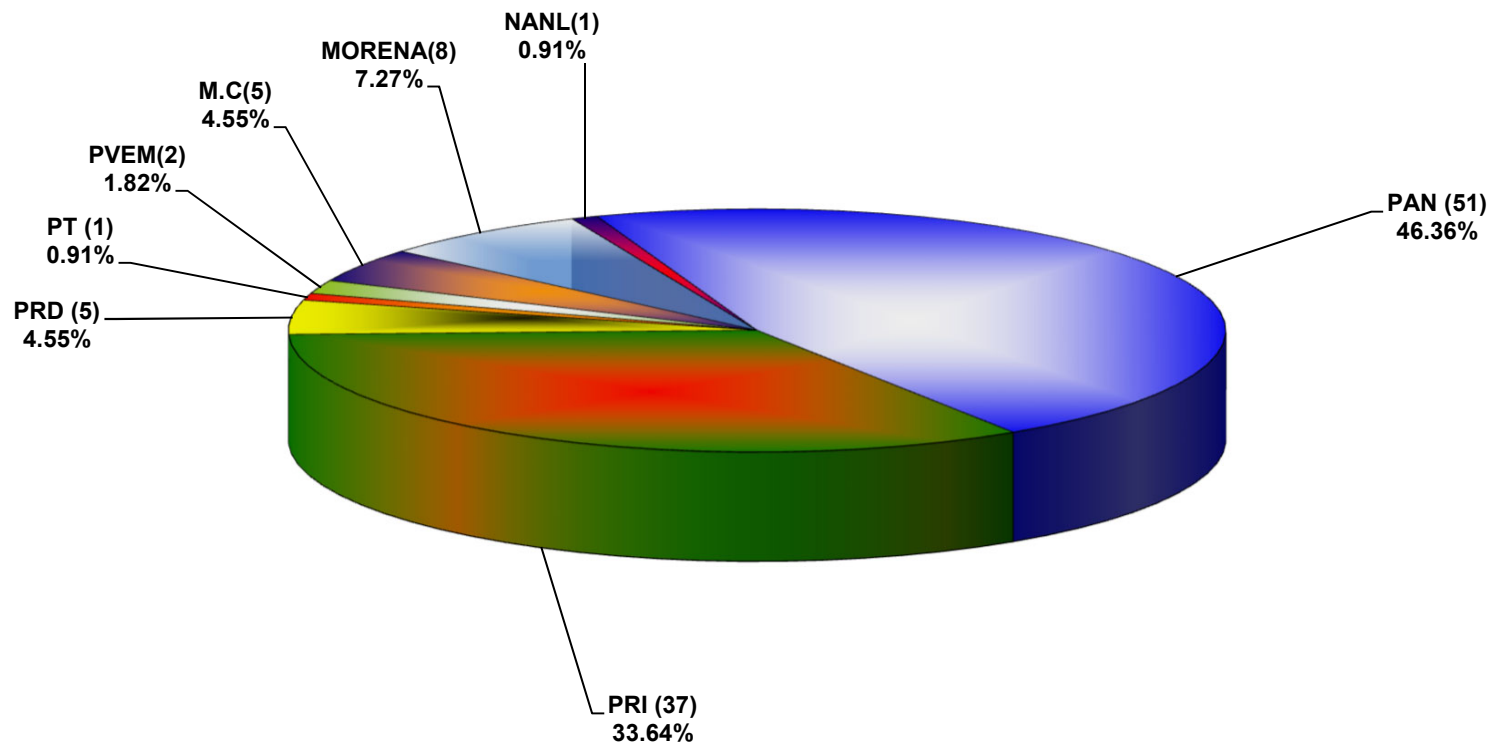

**COMISIÓN ESTATAL ELECTORAL DE NUEVO LEÓN
PORCENTAJE Y ESPACIO TOTAL DEDICADO A CADA PARTIDO POLÍTICO EN PRENSA (CM2)
ACUMULADO DE PRENSA OCTUBRE DE 2019**

COMISIÓN ESTATAL ELECTORAL DE NUEVO LEÓN
PORCENTAJE Y NÚMERO TOTAL DE NOTAS DEDICADAS A CADA PARTIDO POLÍTICO EN
PRENSA
ACUMULADO DE PRENSA OCTUBRE DE 2019

**COMISIÓN ESTATAL ELECTORAL DE NUEVO LEÓN
TOTAL DE NOTAS DEDICADAS A CADA PARTIDO POLÍTICO POR GRUPO EDITORIAL
ACUMULADO DE PRENSA OCTUBRE DE 2019**